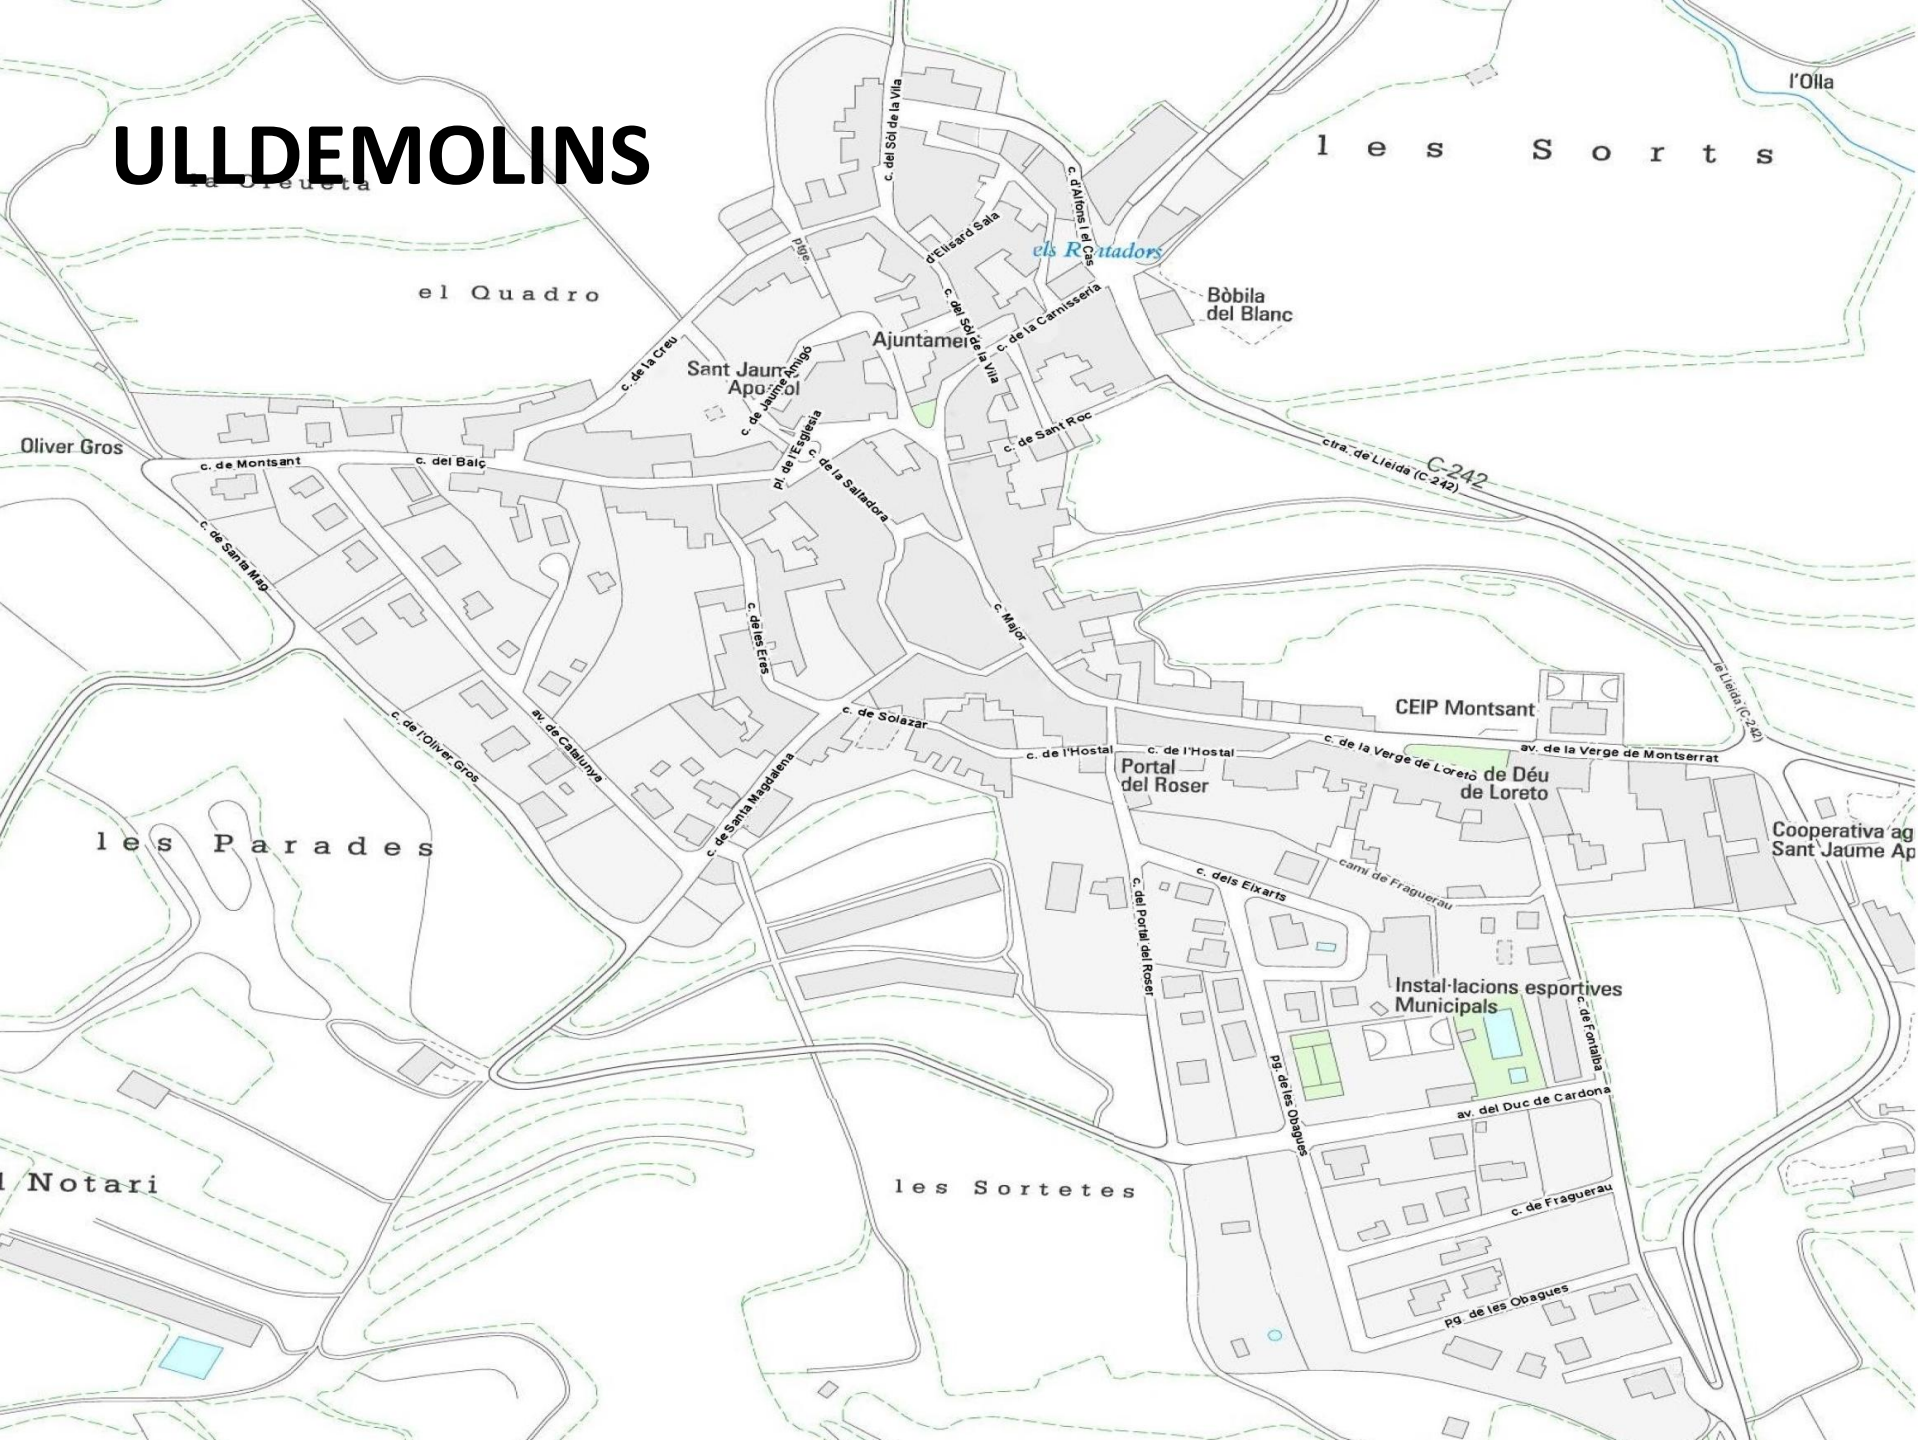

ULLDEMOLINS

l'Olla

les Sortes

el Quadro

Bòbila del Blanc

Ajuntament

Sant Jaume Apòstol

els Rotadors

Oliver Gros

C-242
Ctra. de Lleida

C-242

CEIP Montsant

les Parades

Portal del Roser

de Déu de Loreto

Cooperativa ag. Sant Jaume Ap.